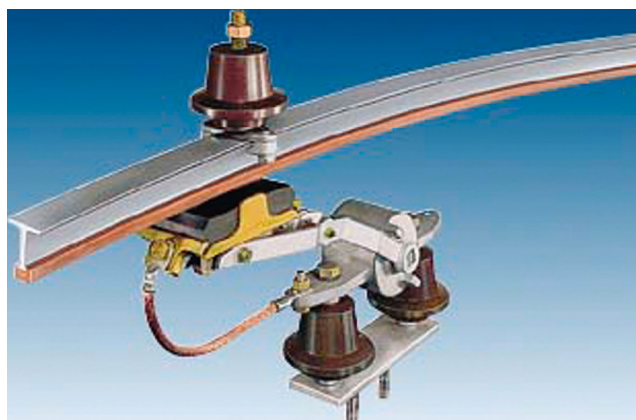

USŁUGI

- Doradztwo techniczne i konsultacje
- Serwis pogwarancyjny