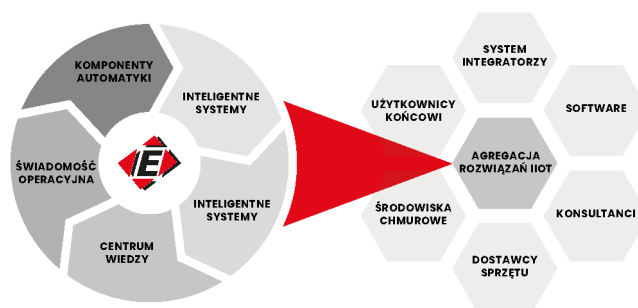

Prowadzimy także szkolenia dla naszych partnerów handlowych, dotyczące sprzętu firm Moxa, Unitronics oraz Universal Robots.

Wszystkim klientom dokonującym u nas zakupów zapewniamy bezpłatne doradztwo przed złożeniem zamówienia i profesjonalne wsparcie techniczne po dostarczeniu sprzętu. Posiadamy własny dział serwisu, wyposażony w urządzenia do montażu SMD oraz BGA. Dzięki zaopatrzeniu w podzespoły od dostawców większość napraw gwarancyjnych i pogwarancyjnych wykonujemy w naszej firmie, bez konieczności odsyłania sprzętu do producenta.

Pracujemy w trzech lokalizacjach na terenie Warszawy; dysponujemy własnym, dużym magazynem, dzięki któremu jesteśmy w stanie błyskawicznie realizować dostawy na terenie kraju i za granicą.

W ciągu ostatniego roku zrealizowaliśmy ponad 20 tysięcy zamówień. Wiemy, że zadowolenie naszych klientów to klucz do sukcesu i dalszego rozwoju.

USŁUGI

- Doradztwo techniczne
- Szkolenia i konsultacje
- Serwis gwarancyjny i pogwarancyjny
- Kompletacja dostaw
- Oferujemy rabaty – m.in. dla stałych klientów i przy dużych zamówieniach

OFERTA FIRMY

Elmark Automatyka jest przedstawicielem lub autoryzowanym dystrybutorem wielu producentów zagranicznych, o których informacje przedstawiono w tabeli.

Firmy, których Elmark Automatyka jest przedstawicielem lub dystrybutorem

Nazwa firmy	Przedstawiciel	Autoryzowany dystrybutor	Partner handlowy	Adres WWW
Advantech Equipment	●	●	○	www.aec.com.tw
Advantech	●	●	○	www.advantech.com
Bedrock	●	●	●	https://bedrockautomation.com
Clock Computer	●	●	○	www.clock-link.com.tw
Dataforth	●	●	●	www.dataforth.com
Elmatic	●	●	●	www.elmatic.net
Getac, Durabook	●	●	●	www.rugged.com.pl
HMS, Prosoft, Molex	●	●	●	www.anybus.com
Iconics	●	●	●	www.iconics.com
Icron	●	●	●	www.icron.com
Janitza	●	●	●	https://www.janitza.com/
MeanWell	●	●	●	www.meanwell.com
Measurement Computing	●	●	●	https://www.mccdaq.com/
Moxa	●	●	●	www.moxa.com
MSI IPC	●	○	●	http://ipc.msi.com/
Realwear	●	●	●	www.realwear.com
Unitronics	●	●	●	www.unitronics.com
Universal Robots	●	●	●	www.universal-robots.com

ODDZIAŁY FIRMY

Warszawa, ul. Bukowińska 22, tel. 22 541 84 60

www.facebook.com/ElmarkAutomatyka

www.linkedin.com/company/elmark-automatyka-sp-z-o-o/

www.youtube.com/user/ElmarkAutomatyka